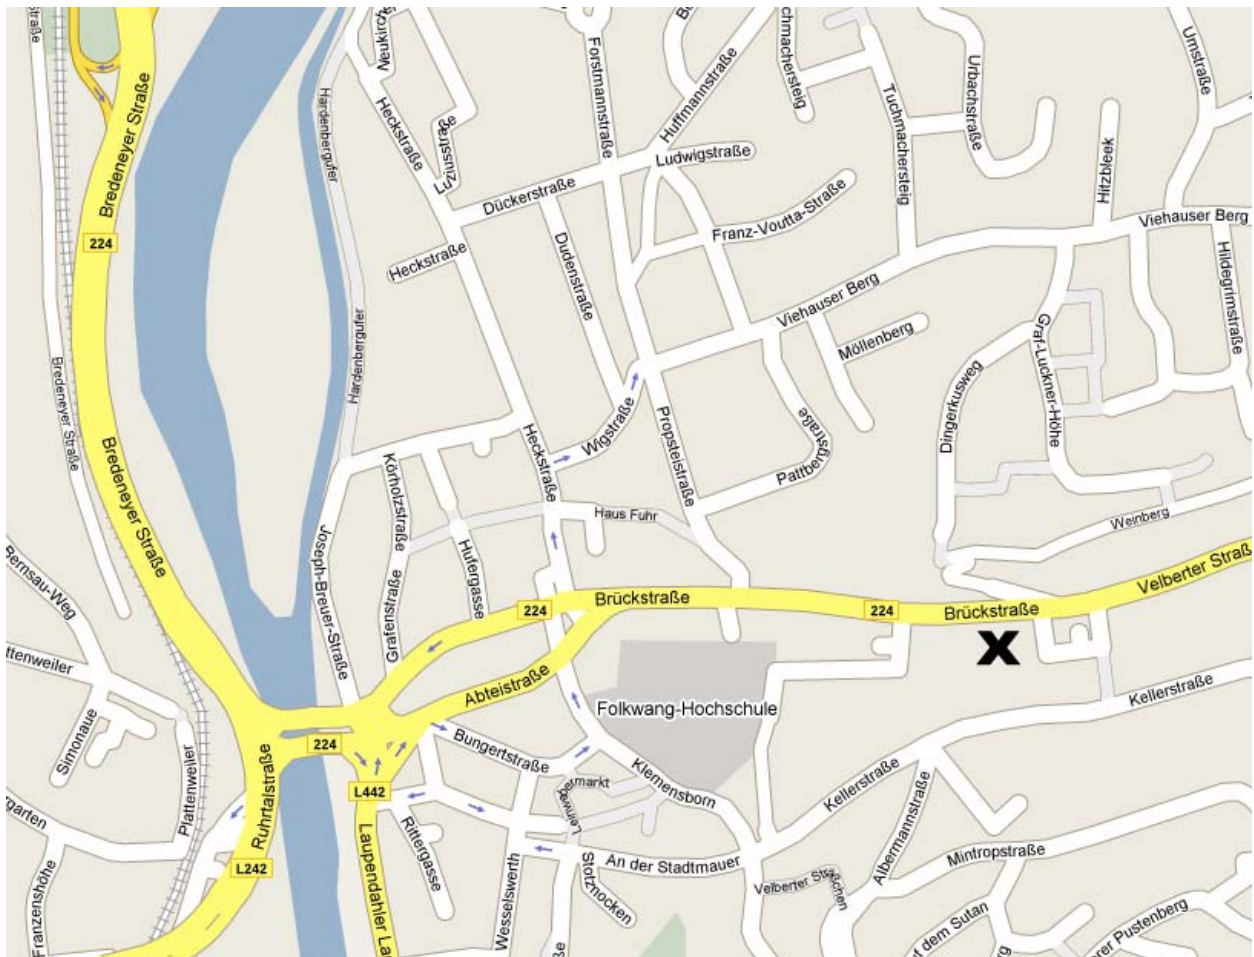

Wegbeschreibung ab A52 via Auto

- ↗ Verlassen Sie die **A52** an der Anschlussstelle 28, Essen-Rüttenscheid. Fahren Sie auf die **B224** (Alfredstraße) in Richtung Essen-Bredeneay, Solingen.
- ↖ Nach 5,25 km (ca. 7 min) in Essen-Werden halb links halten und über die Ruhr-Brücke in Richtung des Werdener Markts fahren. Die Straße geht geradeaus in die Brückstraße (noch immer **B224**) über.
- 🚗 Auf der rechten Seite folgt auf die Basilika und die Folkwang-Hochschule ein größerer Parkplatz. Dahinter befindet sich das Mariengymnasium (Hausnummer 108).

Hinweis für die Benutzung des ÖPNV

Die Bushaltestelle Porthofplatz befindet sich direkt vor dem Mariengymnasium.